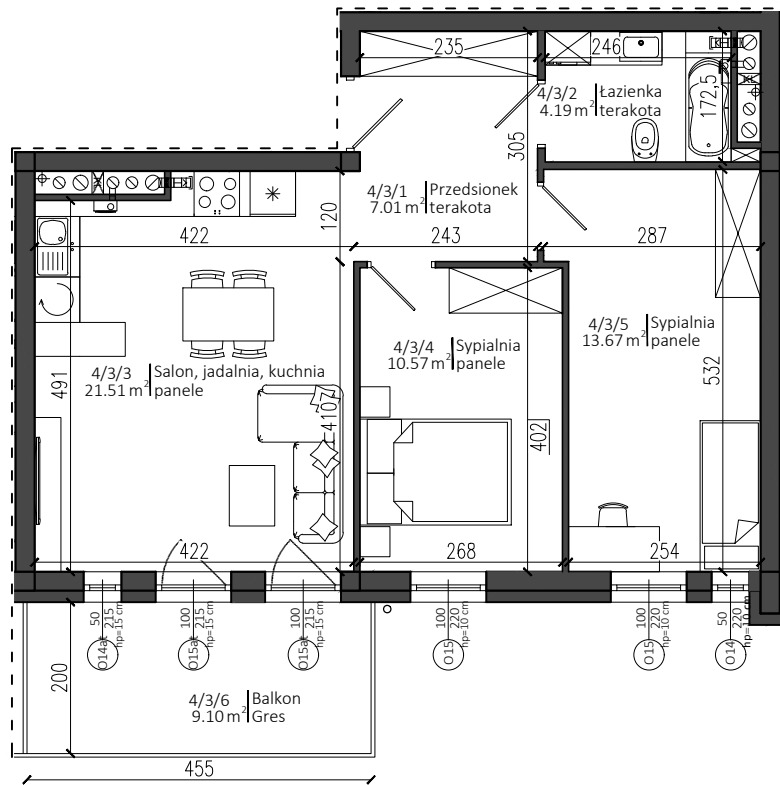

Apartamenty Warszawska 24

Nowy Dwór Mazowiecki

P.W. AS-BUD sp. z o.o.
ul. Nowołęczna 6
05-100 Nowy Dwór Mazowiecki
tel. +48 22 775 51 82
www.mieszkac.org

M 4/3
IV PIĘTRO

LICZBA POKOI 3
POW. UŻYTKOWA 56,95 m²
POW. BALKONU 9,10 m²

Rzut IV piętra

Podana powierzchnia jest orientacyjna i nie stanowi oferty handlowej.

Sytuacja

Lokalizacja mieszkania